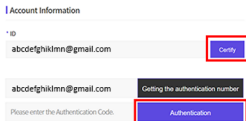

4. Isi email Anda dan klik "Certify" untuk mendapatkan kode otentik. Masukkan kode dan klik "Authentication". Lanjut mengisi data diri dan klik "Sign Up".