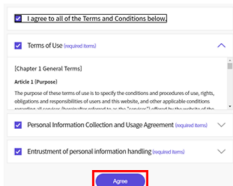

3. Centang semua kotak persyaratan dan ketentuan, klik 'Agree'.